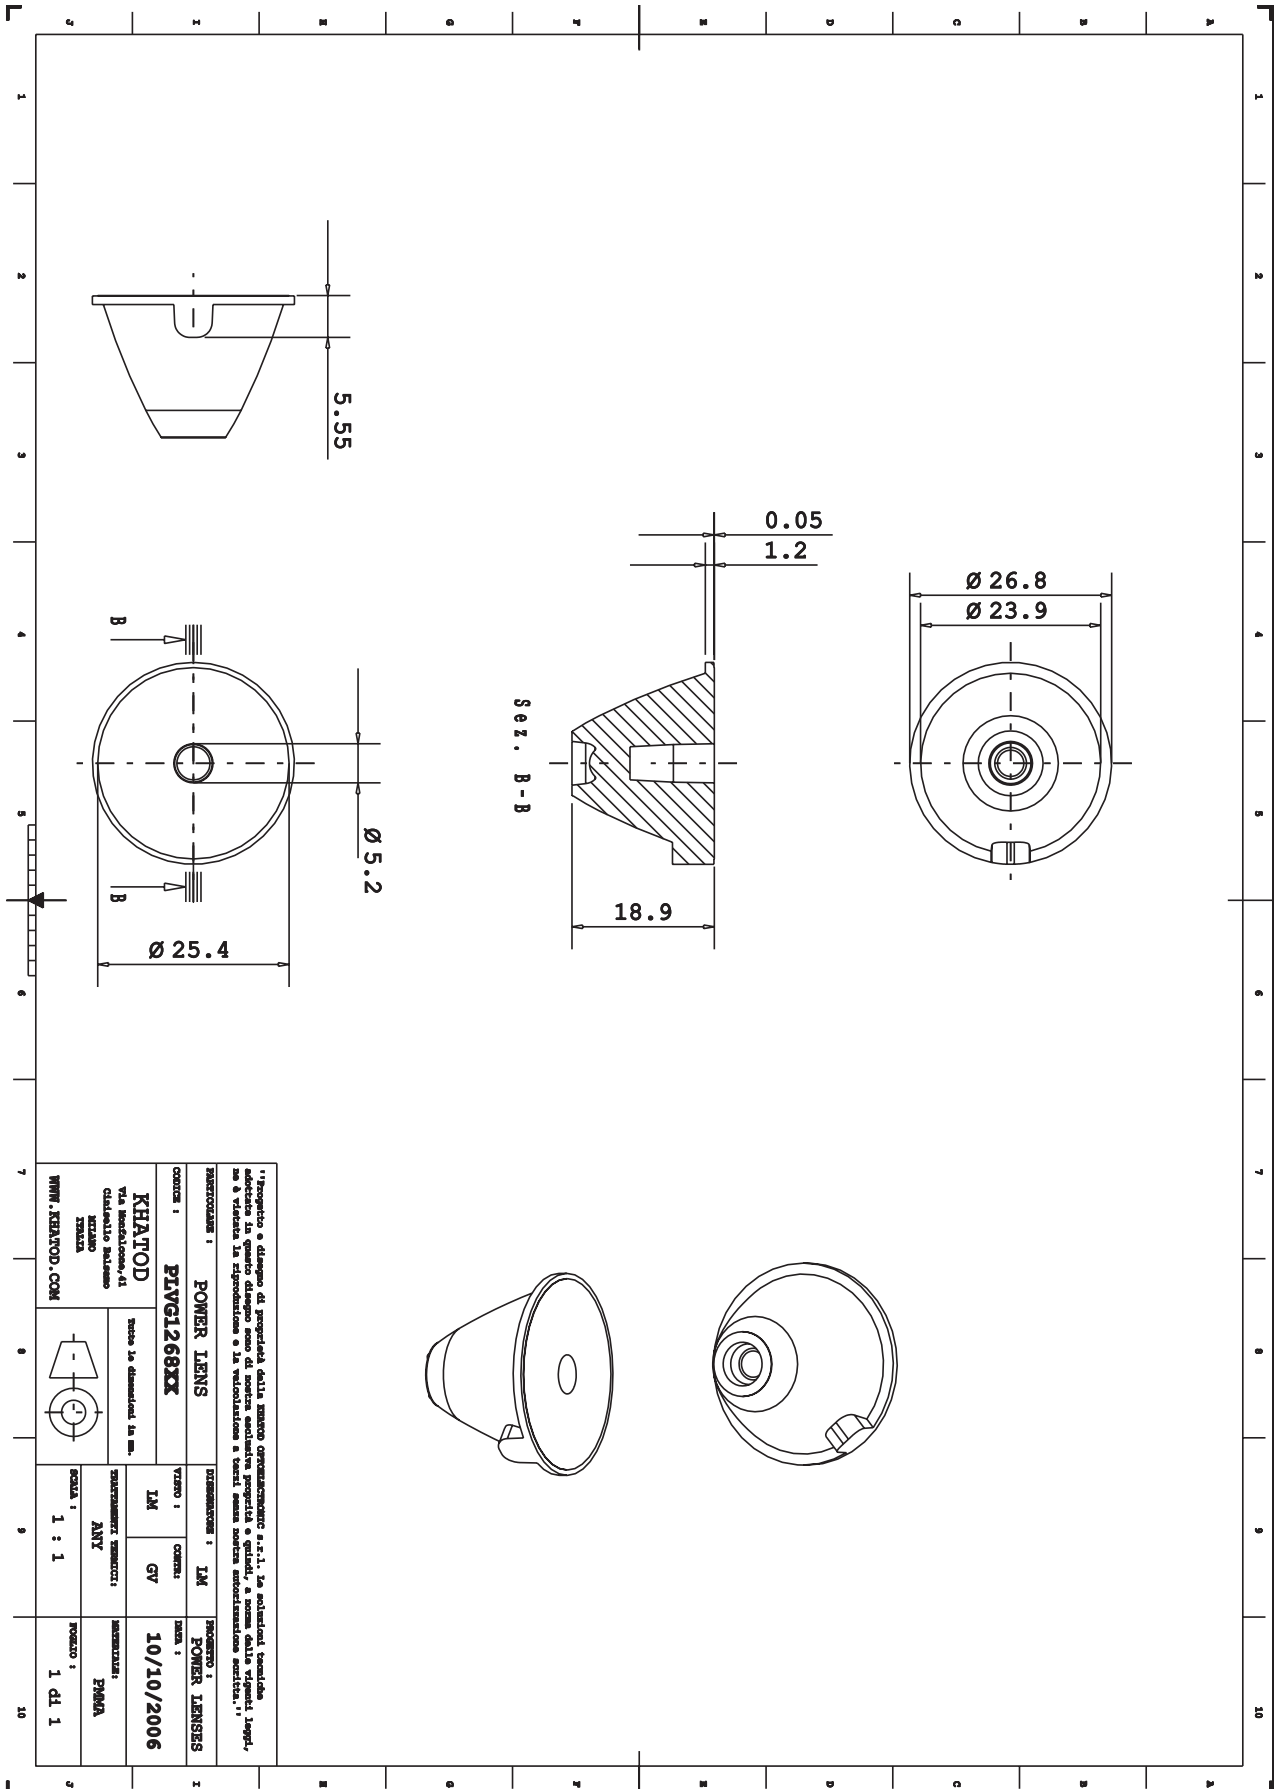

Drawing.

!!Proprietà e disegno di proprietà della KHATOD OPTOELECTRONIC s.r.l. Le informazioni contenute in questo disegno sono di natura assoluta proprietà e quindi, a meno delle esecuzioni, non è vietata la riproduzione o la valorizzazione in terzi senza nostra autorizzazione scritta!!

INFORMAZIONI :		PRODOTTO :	
POWER LENS		POWER LENSES	
CODICE :	PLVGL268XX	VERSIONE :	1M
PRODOTTORE :	KHATOD	DATA :	10/10/2006
Via Mondolunco, 41 Castellio Balone 12040 ITALIA		PRODOTTORE :	EMMA
www.khatod.com		PRODOTTO :	1 dl 1
Sez. B-B		SCALE :	1 : 1
Sez. B-B		PRODOTTO :	1 dl 1