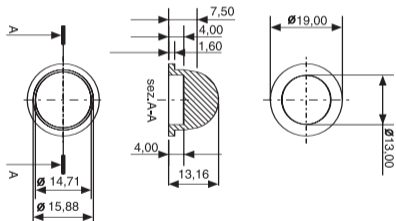

# KL 90604

Code	Material
<b>KL90604</b>	PC Optis IR (INFRARED)
<b>KL90604T</b>	PC Optis Water Clear
<b>KL90604/5</b>	PC Optis White 5%
<b>KL90604/10</b>	PC Optis White 10%
<b>KL90604/15</b>	PC Optis White 15%
<b>KL90604/20</b>	PC Optis White 20%