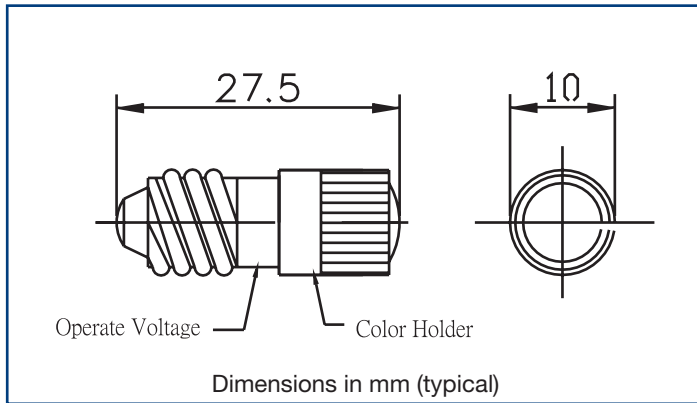

K17XXXBLLS

E10 Bases

K18XXXBLLS

E12 Bases

Code	Emitting color + Material	Wave length (nm)	Lens Type	Operate Voltage (V)	Lumi.Intensity @ VIN (mcd)		Forward Current@VIN (mA)	VDC VAC
					Min	Typ		
K17R06BLLS	Red/AlGaInP-GaAs	630	Red	06	300	400	20	Bi-polar
K17R12BLLS	Red/AlGaInP-GaAs	630	Red	12	300	400	20	
K17R24BLLS	Red/AlGaInP-GaAs	630	Red	24	400	400	10	
K17R110BLLS	Red/AlGaInP-GaAs	630	Red	110	100	150	4.8	
K17R220BLLS	Red/AlGaInP-GaAs	630	Red	220	50	80	2.5	
K17Y06BLLS	Yellow/AlGaInP-GaAs	587	Yellow	06	300	400	20	
K17Y06BLLS	Yellow/AlGaInP-GaAs	587	Yellow	06	300	400	20	
K17Y24BLLS	Yellow/AlGaInP-GaAs	587	Yellow	24	300	400	10	
K17Y110BLLS	Yellow/AlGaInP-GaAs	587	Yellow	110	100	150	4.8	
K17Y220BLLS	Yellow/AlGaInP-GaAs	587	Yellow	220	50	80	2.5	
K17G06BLLS	Green / InGaN/Gap	575	Green	06	300	150	20	
K17G12BLLS	Green / InGaN/Gap	575	Green	12	300	150	20	
K17G24BLLS	Green / InGaN/Gap	575	Green	24	300	150	10	
K17G110BLLS	Green / InGaN/Gap	575	Green	110	40	55	4.8	
K17G220BLLS	Green / InGaN/Gap	575	Green	220	20	30	2.5	
K18R06BLLS	Red/AlGaInP-GaAs	630	Red	06	300	400	20	Bi-polar
K18R12BLLS	Red/AlGaInP-GaAs	630	Red	12	300	400	20	
K18R24BLLS	Red/AlGaInP-GaAs	630	Red	24	400	400	10	
K18R110BLLS	Red/AlGaInP-GaAs	630	Red	110	100	150	4.8	
K18R220BLLS	Red/AlGaInP-GaAs	630	Red	220	50	80	2.5	
K18Y06BLLS	Yellow/AlGaInP-GaAs	587	Yellow	06	300	400	20	
K18Y06BLLS	Yellow/AlGaInP-GaAs	587	Yellow	06	300	400	20	
K18Y24BLLS	Yellow/AlGaInP-GaAs	587	Yellow	24	300	400	10	
K18Y110BLLS	Yellow/AlGaInP-GaAs	587	Yellow	110	100	150	4.8	
K18Y220BLLS	Yellow/AlGaInP-GaAs	587	Yellow	220	50	80	2.5	
K18G06BLLS	Green / InGaN/Gap	575	Green	06	300	150	20	
K18G12BLLS	Green / InGaN/Gap	575	Green	12	300	150	20	
K18G24BLLS	Green / InGaN/Gap	575	Green	24	300	150	10	
K18G110BLLS	Green / InGaN/Gap	575	Green	110	40	55	4.8	
K18G220BLLS	Green / InGaN/Gap	575	Green	220	20	30	2.5	