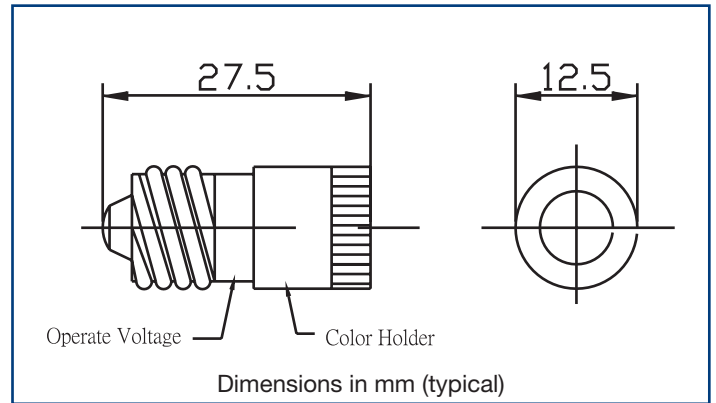

K17XXXBLLS

E10 Bases

K18XXXBLLS

E12 Bases

Code	Emitting color + Material	Wave length (nm)	Lens Type	Operate Voltage (V)	Lumi.Intensity @ VIN (mcd)		Forward Current@VIN (mA)	VDC VAC
					Min	Typ		
K17R06BLLS	Red/AlGaInP-GaAs	630	Red	06	300	400	20	Bi-polar
K17R12BLLS	Red/AlGaInP-GaAs	630	Red	12	300	400	20	
K17R24BLLS	Red/AlGaInP-GaAs	630	Red	24	400	400	10	
K17R110BLLS	Red/AlGaInP-GaAs	630	Red	110	100	150	4.8	
K17R220BLLS	Red/AlGaInP-GaAs	630	Red	220	50	80	2.5	
K17Y06BLLS	Yellow/AlGaInP-GaAs	587	Yellow	06	300	400	20	
K17Y06BLLS	Yellow/AlGaInP-GaAs	587	Yellow	06	300	400	20	
K17Y24BLLS	Yellow/AlGaInP-GaAs	587	Yellow	24	300	400	10	
K17Y110BLLS	Yellow/AlGaInP-GaAs	587	Yellow	110	100	150	4.8	
K17Y220BLLS	Yellow/AlGaInP-GaAs	587	Yellow	220	50	80	2.5	
K17G06BLLS	Green / InGaN/Gap	575	Green	06	300	150	20	
K17G12BLLS	Green / InGaN/Gap	575	Green	12	300	150	20	
K17G24BLLS	Green / InGaN/Gap	575	Green	24	300	150	10	
K17G110BLLS	Green / InGaN/Gap	575	Green	110	40	55	4.8	
K17G220BLLS	Green / InGaN/Gap	575	Green	220	20	30	2.5	
K18R06BLLS	Red/AlGaInP-GaAs	630	Red	06	300	400	20	Bi-polar
K18R12BLLS	Red/AlGaInP-GaAs	630	Red	12	300	400	20	
K18R24BLLS	Red/AlGaInP-GaAs	630	Red	24	400	400	10	
K18R110BLLS	Red/AlGaInP-GaAs	630	Red	110	100	150	4.8	
K18R220BLLS	Red/AlGaInP-GaAs	630	Red	220	50	80	2.5	
K18Y06BLLS	Yellow/AlGaInP-GaAs	587	Yellow	06	300	400	20	
K18Y06BLLS	Yellow/AlGaInP-GaAs	587	Yellow	06	300	400	20	
K18Y24BLLS	Yellow/AlGaInP-GaAs	587	Yellow	24	300	400	10	
K18Y110BLLS	Yellow/AlGaInP-GaAs	587	Yellow	110	100	150	4.8	
K18Y220BLLS	Yellow/AlGaInP-GaAs	587	Yellow	220	50	80	2.5	
K18G06BLLS	Green / InGaN/Gap	575	Green	06	300	150	20	
K18G12BLLS	Green / InGaN/Gap	575	Green	12	300	150	20	
K18G24BLLS	Green / InGaN/Gap	575	Green	24	300	150	10	
K18G110BLLS	Green / InGaN/Gap	575	Green	110	40	55	4.8	
K18G220BLLS	Green / InGaN/Gap	575	Green	220	20	30	2.5	