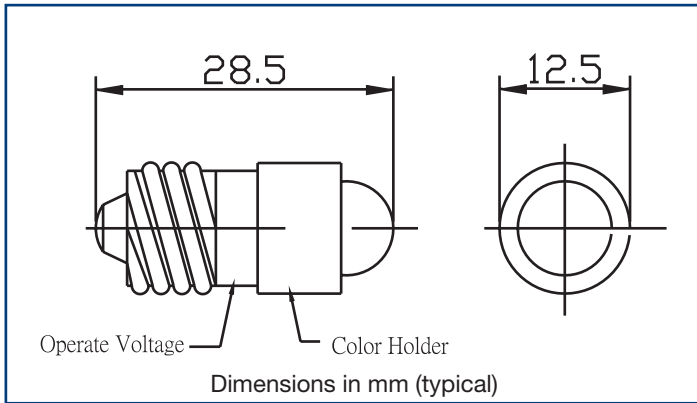

**K15XXXBLLS**

**E12 Bases**

**K16XXXBLLB**

**Ba9s Bases**

Code	Emitting color + Material	Wave length (nm)	Lens Type	Operate Voltage (V)	Lumi.Intensity @ VIN (mcd)		Forward Current@VIN (mA)	VDC VAC
					Min	Typ		
K15R06BLLS	Red/AlGaInP	630	Red	06	400	550	17	Bi-polar
K15R24BLLS	Red/AlGaInP	630	Red	24	300	400	14	
K15R110BLLS	Red/AlGaInP	630	Red	110	70	100	4.8	
K15R220BLLS	Red/AlGaInP	630	Red	220	30	50	2.5	
K15Y06BLLS	Yellow/AlGaInP	587	Yellow	06	400	550	17	
K15Y24BLLS	Yellow/AlGaInP	587	Yellow	24	300	400	14	
K15Y110BLLS	Yellow/AlGaInP	587	Yellow	110	70	100	4.8	
K15Y220BLLS	Yellow/AlGaInP	587	Yellow	220	30	50	2.5	
K15G06BLLS	Green / InGaN/SiC	525	Green	06	250	350	9	
K15G24BLLS	Green / InGaN/SiC	525	Green	24	500	800	14	
K15G110BLLS	Green / InGaN/SiC	525	Green	110	200	130	4.8	
K15G220BLLS	Green / InGaN/SiC	525	Green	220	50	70	2.5	
K15U06BLLS	Blue / InGaN/SiC	470	Blue	06	250	350	9	
K15U24BLLS	Blue / InGaN/SiC	470	Blue	24	400	550	14	
K15U110BLLS	Blue / InGaN/SiC	470	Blue	110	70	100	4.8	
K15U220BLLS	Blue / InGaN/SiC	470	Blue	220	30	50	2.5	
K15W06BLLS	White / InGaN/SiC	X=0.31 Y=0.32	White	06	250	350	9	
K15W24BLLS	White / InGaN/SiC	X=0.31 Y=0.32	White	24	500	800	14	
K15W110BLLS	White / InGaN/SiC	X=0.31 Y=0.32	White	110	100	130	4.8	
K15W220BLLS	White / InGaN/SiC	X=0.31 Y=0.32	White	220	30	50	2.5	
K16R06BLLB	Red/AlGaInP-GaAs	630	Red	06	300	400	20	Bi-polar
K16R12BLLB	Red/AlGaInP-GaAs	630	Red	12	300	400	20	
K16R24BLLB	Red/AlGaInP-GaAs	630	Red	24	400	400	10	
K16R110BLLB	Red/AlGaInP-GaAs	630	Red	110	100	150	4.8	
K16R220BLLB	Red/AlGaInP-GaAs	630	Red	220	50	80	2.5	
K16Y06BLLB	Yellow/AlGaInP-GaAs	587	Yellow	06	300	400	20	
K16Y06BLLB	Yellow/AlGaInP-GaAs	587	Yellow	06	300	400	20	
K16Y24BLLB	Yellow/AlGaInP-GaAs	587	Yellow	24	300	400	10	
K16Y110BLLB	Yellow/AlGaInP-GaAs	587	Yellow	110	100	150	4.8	
K16Y220BLLB	Yellow/AlGaInP-GaAs	587	Yellow	220	50	80	2.5	
K16G06BLLB	Green / InGaN/Gap	575	Green	06	300	150	20	
K16G12BLLB	Green / InGaN/Gap	575	Green	12	300	150	20	
K16G24BLLB	Green / InGaN/Gap	575	Green	24	300	150	10	
K16G110BLLB	Green / InGaN/Gap	575	Green	110	40	55	4.8	
K16G220BLLB	Green / InGaN/Gap	575	Green	220	20	30	2.5	