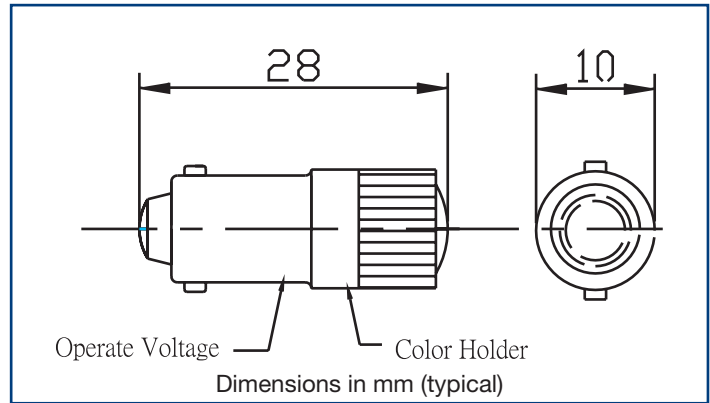

**K15XXXBLLS**

**E12 Bases**

**K16XXXBLLB**

**Ba9s Bases**

Code	Emitting color + Material	Wave length (nm)	Lens Type	Operate Voltage (V)	Lumi.Intensity @ VIN (mcd)		Forward Current@VIN (mA)	VDC VAC
					Min	Typ		
K15R06BLLS	Red/AlGaInP	630	Red	06	400	550	17	Bi-polar
K15R24BLLS	Red/AlGaInP	630	Red	24	300	400	14	
K15R110BLLS	Red/AlGaInP	630	Red	110	70	100	4.8	
K15R220BLLS	Red/AlGaInP	630	Red	220	30	50	2.5	
K15Y06BLLS	Yellow/AlGaInP	587	Yellow	06	400	550	17	
K15Y24BLLS	Yellow/AlGaInP	587	Yellow	24	300	400	14	
K15Y110BLLS	Yellow/AlGaInP	587	Yellow	110	70	100	4.8	
K15Y220BLLS	Yellow/AlGaInP	587	Yellow	220	30	50	2.5	
K15G06BLLS	Green / InGaN/SiC	525	Green	06	250	350	9	
K15G24BLLS	Green / InGaN/SiC	525	Green	24	500	800	14	
K15G110BLLS	Green / InGaN/SiC	525	Green	110	200	130	4.8	
K15G220BLLS	Green / InGaN/SiC	525	Green	220	50	70	2.5	
K15U06BLLS	Blue / InGaN/SiC	470	Blue	06	250	350	9	
K15U24BLLS	Blue / InGaN/SiC	470	Blue	24	400	550	14	
K15U110BLLS	Blue / InGaN/SiC	470	Blue	110	70	100	4.8	
K15U220BLLS	Blue / InGaN/SiC	470	Blue	220	30	50	2.5	
K15W06BLLS	White / InGaN/SiC	X=0.31 Y=0.32	White	06	250	350	9	
K15W24BLLS	White / InGaN/SiC	X=0.31 Y=0.32	White	24	500	800	14	
K15W110BLLS	White / InGaN/SiC	X=0.31 Y=0.32	White	110	100	130	4.8	
K15W220BLLS	White / InGaN/SiC	X=0.31 Y=0.32	White	220	30	50	2.5	
K16R06BLLB	Red/AlGaInP-GaAs	630	Red	06	300	400	20	Bi-polar
K16R12BLLB	Red/AlGaInP-GaAs	630	Red	12	300	400	20	
K16R24BLLB	Red/AlGaInP-GaAs	630	Red	24	400	400	10	
K16R110BLLB	Red/AlGaInP-GaAs	630	Red	110	100	150	4.8	
K16R220BLLB	Red/AlGaInP-GaAs	630	Red	220	50	80	2.5	
K16Y06BLLB	Yellow/AlGaInP-GaAs	587	Yellow	06	300	400	20	
K16Y06BLLB	Yellow/AlGaInP-GaAs	587	Yellow	06	300	400	20	
K16Y24BLLB	Yellow/AlGaInP-GaAs	587	Yellow	24	300	400	10	
K16Y110BLLB	Yellow/AlGaInP-GaAs	587	Yellow	110	100	150	4.8	
K16Y220BLLB	Yellow/AlGaInP-GaAs	587	Yellow	220	50	80	2.5	
K16G06BLLB	Green / InGaN/Gap	575	Green	06	300	150	20	
K16G12BLLB	Green / InGaN/Gap	575	Green	12	300	150	20	
K16G24BLLB	Green / InGaN/Gap	575	Green	24	300	150	10	
K16G110BLLB	Green / InGaN/Gap	575	Green	110	40	55	4.8	
K16G220BLLB	Green / InGaN/Gap	575	Green	220	20	30	2.5	