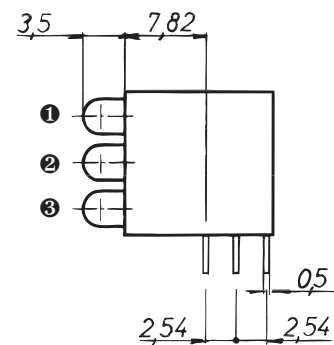

In catalogue Light Pipes

AVAILABLE

KTP 303

**SERIES KTP 303**

**Ø 3 mm LED**

TYPE	EMITTED COLOUR			LUMINOUS INTENSITY		FULL VIEWING ANGLE	FORWARD VOLTAGE (IF = 20 mA)		OPERATING TEMPERATURE	FORWARD CURRENT
	①	②	③	TYP.	IF		TYP.	MAX		
KTP 303 - R	RED	RED	RED	5	10	120	2,0	2,5	- 55 to + 100	25
KTP 303 - G	GREEN	GREEN	GREEN	12,5	10	120	2,2	2,5		25
KTP 303 - Y	YELLOW	YELLOW	YELLOW	12,5	10	120	2,1	2,5		30
KTP 303 - S	SUPER RED	SUPER RED	SUPER RED	20	10	120	2,0	2,5		30
KTP 303 - I	IPER RED	IPER RED	IPER RED	100	20	120	1,85	2,5		30
<b>MULTICOLOURED</b>										
KTP 303 - RYG	RED	YELLOW	GREEN	FOR TECHNICAL DATAS: SEE ABOVE						
KTP 303 - GYR	GREEN	YELLOW	RED							
KTP 303 - RGY	RED	GREEN	YELLOW							
KTP 303 - GRY	GREEN	RED	YELLOW							
KTP 303 - YRG	YELLOW	RED	GREEN							
KTP 303 - YGR	YELLOW	GREEN	RED							
KTP 303 - RGG	RED	GREEN	GREEN							
KTP 303 - YGG	YELLOW	GREEN	GREEN							
KTP 303 - GYY	GREEN	YELLOW	YELLOW							
KTP 303 - GRR	GREEN	RED	RED							
KTP 303 - RRG	RED	GREEN	GREEN							
KTP 303 - RRY	RED	RED	YELLOW							
<b>LOW CURRENT</b>										
KTP 303 - RL	RED	RED	RED	2	2	120	1,8	2,5	- 55 to + 100	7,5
KTP 303 - GL	GREEN	GREEN	GREEN	2	2	120	1,9	2,5		7,5
KTP 303 - YL	YELLOW	YELLOW	YELLOW	2	2	120	1,9	2,5		7,5
KTP 303 - IL	IPER RED	IPER RED	IPER RED	20	2	120	1,85	2,5		7,5
<b>QUALITY TESTED 100%</b>	<b>DIFFUSED</b>	<b>nm</b>	<b>mcd</b>	<b>mA</b>	<b>DEGREE°</b>	<b>V</b>	<b>V</b>	<b>°C</b>		<b>mA</b>

**PART NUMBERS EXAMPLES MULTICOLOURED:**

Dimensions in mm (typical)

**MATERIAL SPECIFICATION**

- ◆ HOUSING: BLACK, UL94 V-0
- ◆ SOLDERING TEMPERATURE: 260 °C ≤ 6 sec.
- ◆ FLAMABILITY: UL 94 V-0 and acc. VDE 0304 part3
- ◆ CLIMATE: DIN 40040
- ◆ TERMINATIONS: □ 0,5 mm leads
- ◆ Mean Time Between Failure: • standard 100.000 hours • low current 250.000 hours