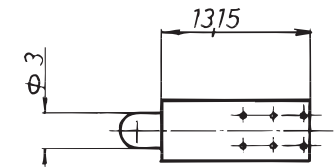

In catalogue Light Pipes

AVAILABLE

KTP 303

**SERIES KTP 303**

**Ø 3 mm LED**

TYPE	EMITTED COLOUR			LUMINOUS INTENSITY		FULL VIEWING ANGLE	FORWARD VOLTAGE (IF = 20 mA)		OPERATING TEMPERATURE	FORWARD CURRENT
	①	②	③	TYP.	IF		TYP.	MAX		
KTP 303 - R	RED	RED	RED	5	10	120	2,0	2,5	- 55 to + 100	25
KTP 303 - G	GREEN	GREEN	GREEN	12,5	10	120	2,2	2,5		25
KTP 303 - Y	YELLOW	YELLOW	YELLOW	12,5	10	120	2,1	2,5		30
KTP 303 - S	SUPER RED	SUPER RED	SUPER RED	20	10	120	2,0	2,5		30
KTP 303 - I	IPER RED	IPER RED	IPER RED	100	20	120	1,85	2,5		30
<b>MULTICOLOURED</b>										
KTP 303 - RYG	RED	YELLOW	GREEN	FOR TECHNICAL DATAS: SEE ABOVE						
KTP 303 - GYR	GREEN	YELLOW	RED							
KTP 303 - RGY	RED	GREEN	YELLOW							
KTP 303 - GRY	GREEN	RED	YELLOW							
KTP 303 - YRG	YELLOW	RED	GREEN							
KTP 303 - YGR	YELLOW	GREEN	RED							
KTP 303 - RGG	RED	GREEN	GREEN							
KTP 303 - YGG	YELLOW	GREEN	GREEN							
KTP 303 - GYY	GREEN	YELLOW	YELLOW							
KTP 303 - GRR	GREEN	RED	RED							
KTP 303 - RRG	RED	GREEN	GREEN							
KTP 303 - RRY	RED	RED	YELLOW							
<b>LOW CURRENT</b>										
KTP 303 - RL	RED	RED	RED	2	2	120	1,8	2,5	- 55 to + 100	7,5
KTP 303 - GL	GREEN	GREEN	GREEN	2	2	120	1,9	2,5		7,5
KTP 303 - YL	YELLOW	YELLOW	YELLOW	2	2	120	1,9	2,5		7,5
KTP 303 - IL	IPER RED	IPER RED	IPER RED	20	2	120	1,85	2,5		7,5
<b>QUALITY TESTED 100%</b>	<b>DIFFUSED</b>	<b>nm</b>	<b>mcd</b>	<b>mA</b>	<b>DEGREE°</b>	<b>V</b>	<b>V</b>	<b>°C</b>		<b>mA</b>

**PART NUMBERS EXAMPLES MULTICOLOURED:**

Dimensions in mm (typical)

**MATERIAL SPECIFICATION**

- ◆ HOUSING: BLACK, UL94 V-0
- ◆ SOLDERING TEMPERATURE: 260 °C ≤ 6 sec.
- ◆ FLAMABILITY: UL 94 V-0 and acc. VDE 0304 part3
- ◆ CLIMATE: DIN 40040
- ◆ TERMINATIONS: □ 0,5 mm leads
- ◆ Mean Time Between Failure: • standard 100.000 hours • low current 250.000 hours