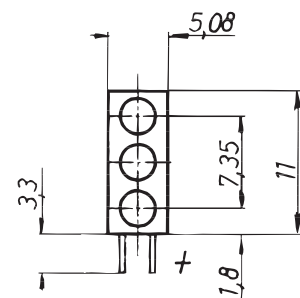

In catalogue Light Pipes

AVAILABLE

KTP 303

**SERIES KTP 303**

**Ø 3 mm LED**

TYPE	EMITTED COLOUR			LUMINOUS INTENSITY		FULL VIEWING ANGLE	FORWARD VOLTAGE (IF = 20 mA)		OPERATING TEMPERATURE	FORWARD CURRENT
	①	②	③	TYP.	IF		TYP.	MAX		
KTP 303 - R	RED	RED	RED	5	10	120	2,0	2,5	- 55 to + 100	25
KTP 303 - G	GREEN	GREEN	GREEN	12,5	10	120	2,2	2,5		25
KTP 303 - Y	YELLOW	YELLOW	YELLOW	12,5	10	120	2,1	2,5		30
KTP 303 - S	SUPER RED	SUPER RED	SUPER RED	20	10	120	2,0	2,5		30
KTP 303 - I	IPER RED	IPER RED	IPER RED	100	20	120	1,85	2,5		30
<b>MULTICOLOURED</b>										
KTP 303 - RYG	RED	YELLOW	GREEN	FOR TECHNICAL DATAS: SEE ABOVE						
KTP 303 - GYR	GREEN	YELLOW	RED							
KTP 303 - RGY	RED	GREEN	YELLOW							
KTP 303 - GRY	GREEN	RED	YELLOW							
KTP 303 - YRG	YELLOW	RED	GREEN							
KTP 303 - YGR	YELLOW	GREEN	RED							
KTP 303 - RGG	RED	GREEN	GREEN							
KTP 303 - YGG	YELLOW	GREEN	GREEN							
KTP 303 - GYY	GREEN	YELLOW	YELLOW							
KTP 303 - GRR	GREEN	RED	RED							
KTP 303 - RRG	RED	GREEN	GREEN							
KTP 303 - RRY	RED	RED	YELLOW							
<b>LOW CURRENT</b>										
KTP 303 - RL	RED	RED	RED	2	2	120	1,8	2,5	- 55 to + 100	7,5
KTP 303 - GL	GREEN	GREEN	GREEN	2	2	120	1,9	2,5		7,5
KTP 303 - YL	YELLOW	YELLOW	YELLOW	2	2	120	1,9	2,5		7,5
KTP 303 - IL	IPER RED	IPER RED	IPER RED	20	2	120	1,85	2,5		7,5
<b>QUALITY TESTED 100%</b>	<b>DIFFUSED</b>	<b>nm</b>	<b>mcd</b>	<b>mA</b>	<b>DEGREE°</b>	<b>V</b>	<b>V</b>	<b>°C</b>		<b>mA</b>

**PART NUMBERS EXAMPLES MULTICOLOURED:**

Dimensions in mm (typical)

**MATERIAL SPECIFICATION**

- ◆ HOUSING: BLACK, UL94 V-0
- ◆ SOLDERING TEMPERATURE: 260 °C ≤ 6 sec.
- ◆ FLAMABILITY: UL 94 V-0 and acc. VDE 0304 part3
- ◆ CLIMATE: DIN 40040
- ◆ TERMINATIONS: □ 0,5 mm leads
- ◆ Mean Time Between Failure: • standard 100.000 hours • low current 250.000 hours