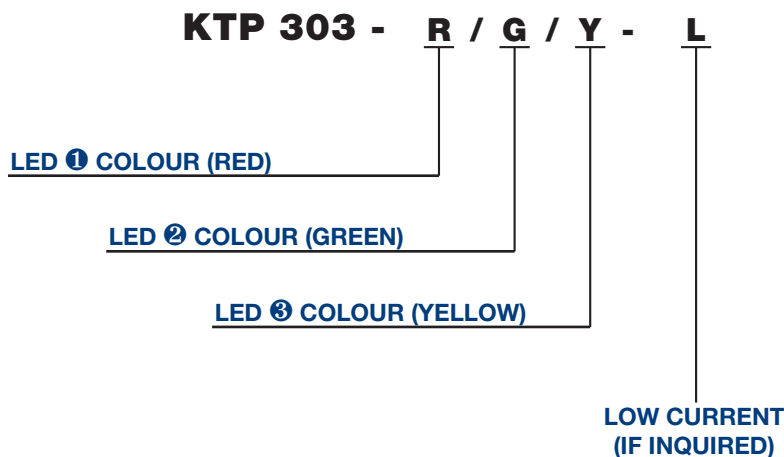

In catalogue Light Pipes

AVAILABLE

KTP 303

**SERIES KTP 303**

**Ø 3 mm LED**

TYPE	EMITTED COLOUR			LUMINOUS INTENSITY		FULL VIEWING ANGLE	FORWARD VOLTAGE (IF = 20 mA)		OPERATING TEMPERATURE	FORWARD CURRENT
	①	②	③	TYP.	IF		TYP.	MAX		
KTP 303 - R	RED	RED	RED	5	10	120	2,0	2,5	- 55 to + 100	25
KTP 303 - G	GREEN	GREEN	GREEN	12,5	10	120	2,2	2,5		25
KTP 303 - Y	YELLOW	YELLOW	YELLOW	12,5	10	120	2,1	2,5		30
KTP 303 - S	SUPER RED	SUPER RED	SUPER RED	20	10	120	2,0	2,5		30
KTP 303 - I	IPER RED	IPER RED	IPER RED	100	20	120	1,85	2,5		30
<b>MULTICOLOURED</b>										
KTP 303 - RYG	RED	YELLOW	GREEN	FOR TECHNICAL DATAS: SEE ABOVE						
KTP 303 - GYR	GREEN	YELLOW	RED							
KTP 303 - RGY	RED	GREEN	YELLOW							
KTP 303 - GRY	GREEN	RED	YELLOW							
KTP 303 - YRG	YELLOW	RED	GREEN							
KTP 303 - YGR	YELLOW	GREEN	RED							
KTP 303 - RGG	RED	GREEN	GREEN							
KTP 303 - YGG	YELLOW	GREEN	GREEN							
KTP 303 - GYY	GREEN	YELLOW	YELLOW							
KTP 303 - GRR	GREEN	RED	RED							
KTP 303 - RRG	RED	GREEN	GREEN							
KTP 303 - RRY	RED	RED	YELLOW							
<b>LOW CURRENT</b>										
KTP 303 - RL	RED	RED	RED	2	2	120	1,8	2,5	- 55 to + 100	7,5
KTP 303 - GL	GREEN	GREEN	GREEN	2	2	120	1,9	2,5		7,5
KTP 303 - YL	YELLOW	YELLOW	YELLOW	2	2	120	1,9	2,5		7,5
KTP 303 - IL	IPER RED	IPER RED	IPER RED	20	2	120	1,85	2,5		7,5
<b>QUALITY TESTED 100%</b>	<b>DIFFUSED</b>	<b>nm</b>	<b>mcd</b>	<b>mA</b>	<b>DEGREE°</b>	<b>V</b>	<b>V</b>	<b>°C</b>		<b>mA</b>

**PART NUMBERS EXAMPLES MULTICOLOURED:**

Dimensions in mm (typical)

**MATERIAL SPECIFICATION**

- ◆ HOUSING: BLACK, UL94 V-0
- ◆ SOLDERING TEMPERATURE: 260 °C ≤ 6 sec.
- ◆ FLAMABILITY: UL 94 V-0 and acc. VDE 0304 part3
- ◆ CLIMATE: DIN 40040
- ◆ TERMINATIONS: □ 0,5 mm leads
- ◆ Mean Time Between Failure: • standard 100.000 hours • low current 250.000 hours